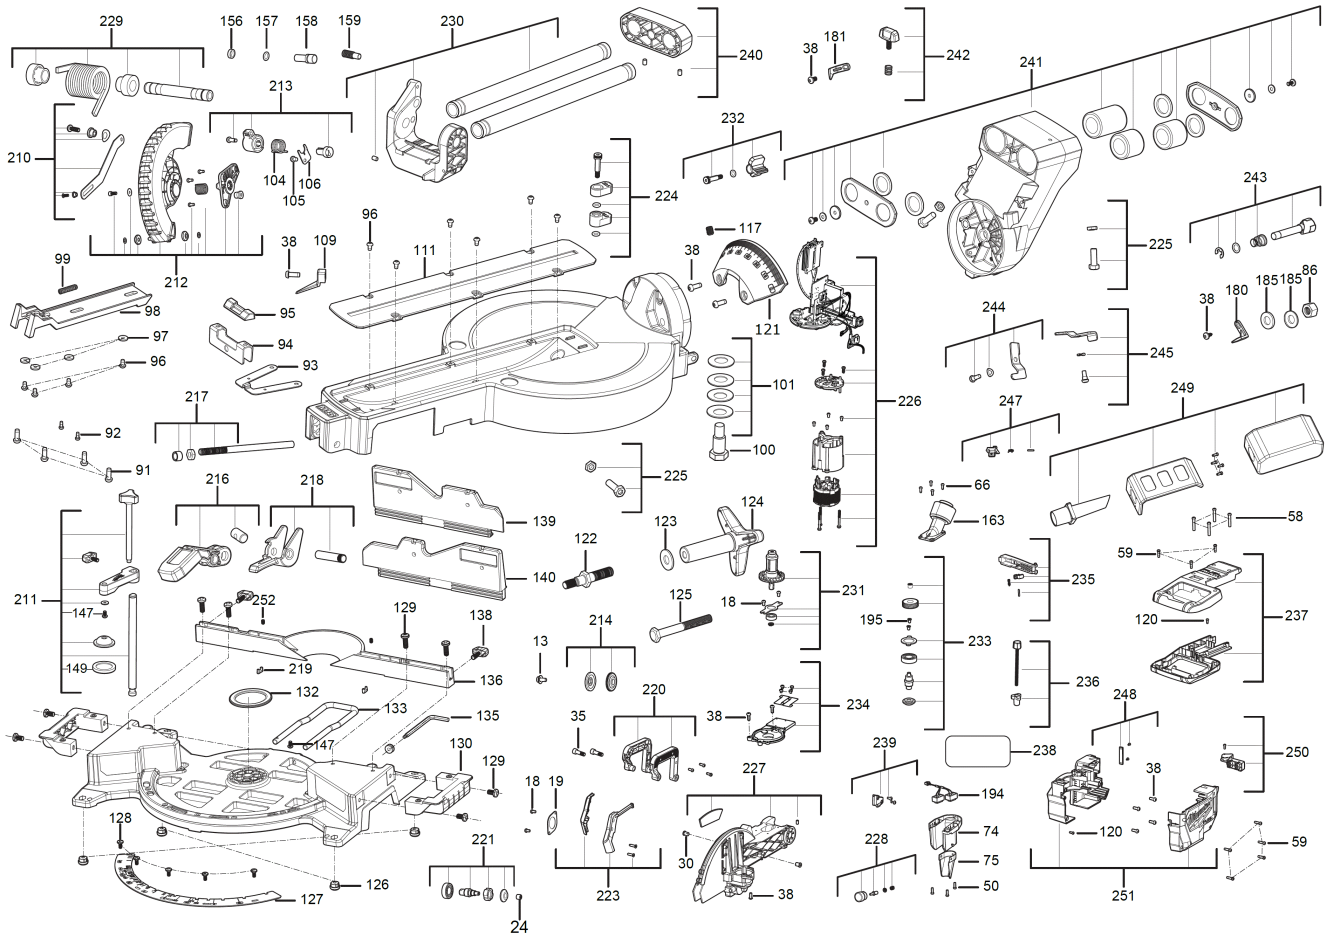

# M18FMS305-121 FUEL SLIDE MITRE SAW IN2

4933471122 - M18FMS305-121 - 4000469677

Position	Quantity	Description	Part number	EAN
0013	1	SET SCREW	4931454626	4058546012434
0018	4	SCREW	4931472434	4058546327361
0019	1	PLATE	4931472435	4058546327378
0024	2	BEARING	4931472436	4058546327385
0030	2	PIN	4931472437	4058546327392
0035	2	SCREW	4931472438	4058546327408
0038	10	SCREW	4931465028	4058546231286
0050	3	SCREW	4931472439	4058546327415
0058	4	SCREW	4931454631	4058546012489
0059	8	SCREW	4931454628	4058546012458
0066	4	SCREW	4931461999	4058546230999
0074	1	DIRECT.DUST CHUTE	4931472440	4058546327422
0075	1	DUST EXTRACTION	4931465022	4058546231224
0086	1	BOLT	4931454656	4058546012731
0091	4	SCREW	4931472441	4058546327439
0092	2	SCREW	4931472442	4058546327446
0093	1	SPRING	4931472443	4058546327453
0094	1	LOCKING BOLT	4931472444	4058546327460
0095	1	LOCKING PIECE	4931472445	4058546327477
0096	11	SCREW	4931472446	4058546327484
0097	4	WASHER	4931472447	4058546327491
0098	1	SLIDER	4931472448	4058546327507
0099	1	SPRING	4931472449	4058546327514
0100	1	BEARING BOLT	4931461974	4058546230746
0101	1	SPRING	4931454651	4058546012687
0104	1	SPRING	4931454659	4058546012762
0105	1	SCREW	4931465017	4058546231170
0106	1	LOCK COMPLETE	4931465015	4058546231156
0109	1	POINTER	4931472450	4058546327521
0111	1	PLATE	4931472451	4058546327538
0117	1	SCREW	4931472452	4058546327545
0120	2	SCREW	4931472453	4058546327552
0121	1	SCALE	4931480424	4058546424398
0122	1	THREADED BOLT	4931461997	4058546230975
0123	1	WASHER	4931465009	4058546231095
0124	1	KNOB HANDLE	4931472454	4058546327569
0125	1	CLAMPING SCREW	4931461984	4058546230845
0126	1	RUBBER FOOT	4931454668	4058546012854
0127	1	SCALE	4931472455	4058546327576
0128	5	SCREW	4931461980	4058546230807
0129	8	SCREW	4931461982	4058546230821
0130	2	GRIP	4931472456	4058546327583
0132	1	BEARING COVER	4931454662	4058546012793
0133	1	YOKE	4931472457	4058546327590
0135	1	ALLEN KEY	4931461976	4058546230760
0136	1	STOP	4931472458	4058546327606
0138	2	COVER	4931454667	4058546012847
0139	1	STOP	4931472459	4058546327613
0140	1	STOP	4931472460	4058546327620
0147	2	SCREW	4931454635	4058546012526